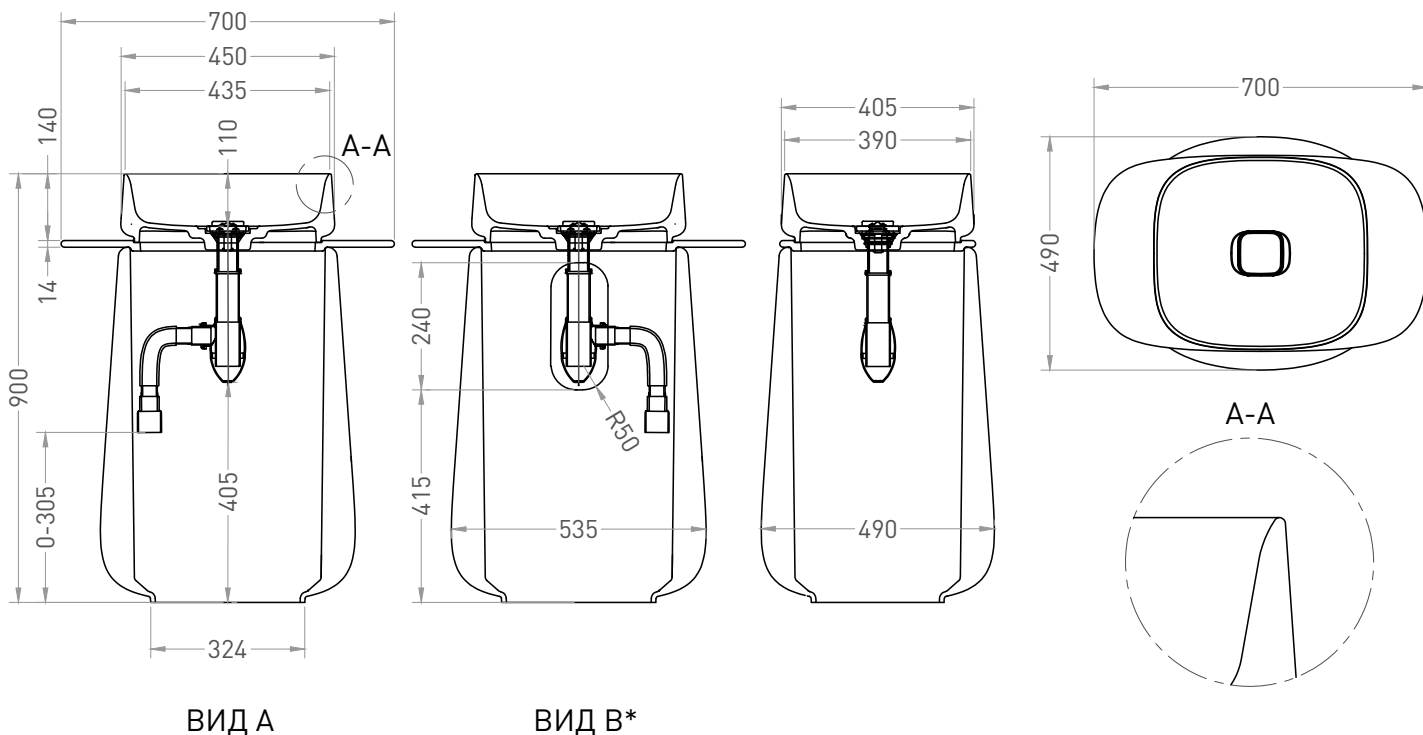

ORIENTE TOTEM

РАКОВИНА НАПОЛЬНАЯ 1303101G / 1303101M

Дизайн: Salini SRL

salini
L'ANIMA DELL'ACQUA

Размеры: 700 / 450 x 490 x 140 / 900 мм

Вес нетто / брутто: 126,5 / 155,6 кг

Материал: S-Sense

Покрытие: глянцевое / матовое

Цвет: RAL / белый

Комплектация: раковина, выпуск D503, декоративная крышка на слив, сифон

Требуемый смеситель: напольный / настенный

Гарантия: 10 лет

Производство: Италия / Россия

Тип монтажа: напольный

* Расположение стандартного технического отверстия на задней стенке. В базовую комплектацию не входит, заказывается отдельно.